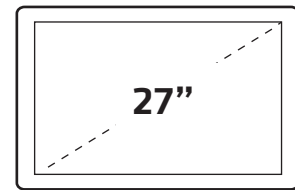

Industrial Touch Monitor

型號	顯示面積	最大解析度
FIE270FM-P 系列	27 inch	1920 × 1080 (RGB)

SPECIFICATIONS

螢幕比例	16 : 9(寬型)
有效顯示區域	597.6(H) × 336.15(V) mm
亮度	300Nits
對比	3000
顯示色彩	16.7M Colors
可視角度	178(左/右) / 178(上/下)
螢幕訊號源	(標準)VGA -----(可增選配)HDMI / DVI-D / Display Por / RCA
螢幕啟動電壓	DC12V-4A
變壓器(配件)	INPUT 100-240V~1.6A(MAX)50-60HZ
觸控模組類型	全平面投射電容 / (訊號可選)USB 或 RS232
液晶背光模組壽命	40,000小時
操作溫度範圍.	0~50°C
Vesa壁掛規格	75*75mm 與 100*100mm
外殼材質	SECC(鍍鋅鋼+烤漆塗層)
客製化製程選項	液晶面板亮度提升1000nits 以上 / 自動光感調節 / 防水製程 / 強固型製程