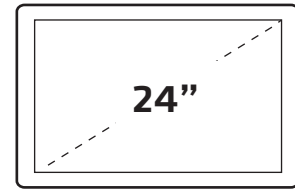

# Industrial Touch Monitor

型號	顯示面積	最大解析度
<b>FIE240FM-P</b> 系列 Version:VHU	<b>24 inch IPS</b>	<b>1920 × 1080 (RGB) FHD 75Hz</b>

## SPECIFICATIONS

螢幕比例	16 : 9(寬型)
有效顯示區域	531.36(H) × 298.89(V) mm
亮度	300Nits
對比	5000
顯示色彩	16.7M Colors
可視角度	178(左/右) / 178(上/下)
螢幕訊號源	VGA / HDMI
螢幕啟動電壓	DC12V-4A
變壓器(配件)	INPUT 100-240V~1.6A(MAX)50-60HZ
觸控模組類型	全平面投射電容
液晶背光模組壽命	50,000小時
操作溫度範圍.	-20~70°C
Vesa壁掛規格	75*75mm 與 100*100mm
外殼材質	SECC(鍍鋅鋼+烤漆塗層)
生產國	台灣製造