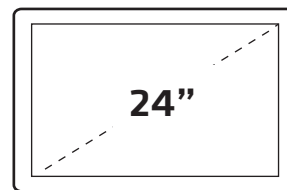

Industrial Touch Monitor

型號	顯示面積	最大解析度
FIE240FM-P 系列	24 inch	1920 × 1080 (RGB)

SPECIFICATIONS

螢幕比例	16 : 9(寬型)
有效顯示區域	531.36(H) × 298.89(V) mm
亮度	300Nits
對比	5000
顯示色彩	16.7M Colors
可視角度	178(左/右) / 178(上/下)
螢幕訊號源	(標準)VGA -----(可增選配)HDMI / DVI-D / Display Por / RCA
螢幕啟動電壓	DC12V-4A
變壓器(配件)	INPUT 100-240V~1.6A(MAX)50-60HZ
觸控模組類型	全平面投射電容 / (訊號可選)USB 或 RS232
液晶背光模組壽命	50,000小時
操作溫度範圍.	-20~70°C
Vesa壁掛規格	75*75mm 與 100*100mm
外殼材質	SECC(鍍鋅鋼+烤漆塗層)
客製化製程選項	液晶面板亮度提升1000nits 以上 / 自動光感調節 / 防水製程 / 強固型製程