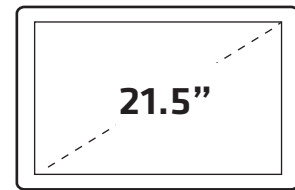

Open Frame Touch Monitor

型號	顯示面積	最大解析度
FIE215LMP-P 系列	21.5 inch	1920 × 1080 (RGB)

SPECIFICATIONS

螢幕比例	16 : 9(寬型)
有效顯示區域	476.64(H) × 268.11(V) mm
亮度	300Nits
對比	5000
顯示色彩	16.7M Colors
可視角度	178(左/右) / 178(上/下)
螢幕訊號源	(標準)VGA -----(可增選配)HDMI / DVI-D / Display Por / RCA
螢幕啟動電壓	DC12V-3A
變壓器(配件)	INPUT 100-240V~1.6A(MAX)50-60HZ
觸控模組類型	全平面投射電容 / (訊號可選)USB 或 RS232
液晶背光模組壽命	50,000小時
操作溫度範圍.	0~50°C
Vesa壁掛規格	75*75mm 與 100*100mm
外殼材質	SECC(鍍鋅鋼+烤漆塗層)
客製化製程選項	液晶面板亮度提升1000nits 以上 / 自動光感調節 / 防水製程 / 強固型製程