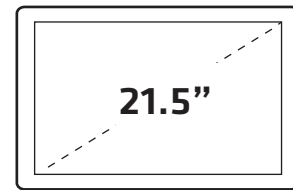

Industrial Touch Monitor

型號	顯示面積	最大解析度
FIE215FM-P 系列	21.5 inch	1920 × 1080 (RGB)

SPECIFICATIONS

螢幕比例	16 : 9(寬型)
有效顯示區域	476.64(H) × 268.11(V) mm
亮度	300Nits
對比	5000
顯示色彩	16.7M Colors
可視角度	178(左/右) / 178(上/下)
螢幕訊號源	(標準)VGA -----(可增選配)HDMI / DVI-D / Display Por / RCA
螢幕啟動電壓	DC12V-3A
變壓器(配件)	INPUT 100-240V~1.6A(MAX)50-60HZ
觸控模組類型	全平面投射電容 / (訊號可選)USB 或 RS232
液晶背光模組壽命	50,000小時
操作溫度範圍.	0~50°C
Vesa壁掛規格	75*75mm 與 100*100mm
外殼材質	SECC(鍍鋅鋼+烤漆塗層)
客製化製程選項	液晶面板亮度提升1000nits 以上 / 自動光感調節 / 防水製程 / 強固型製程